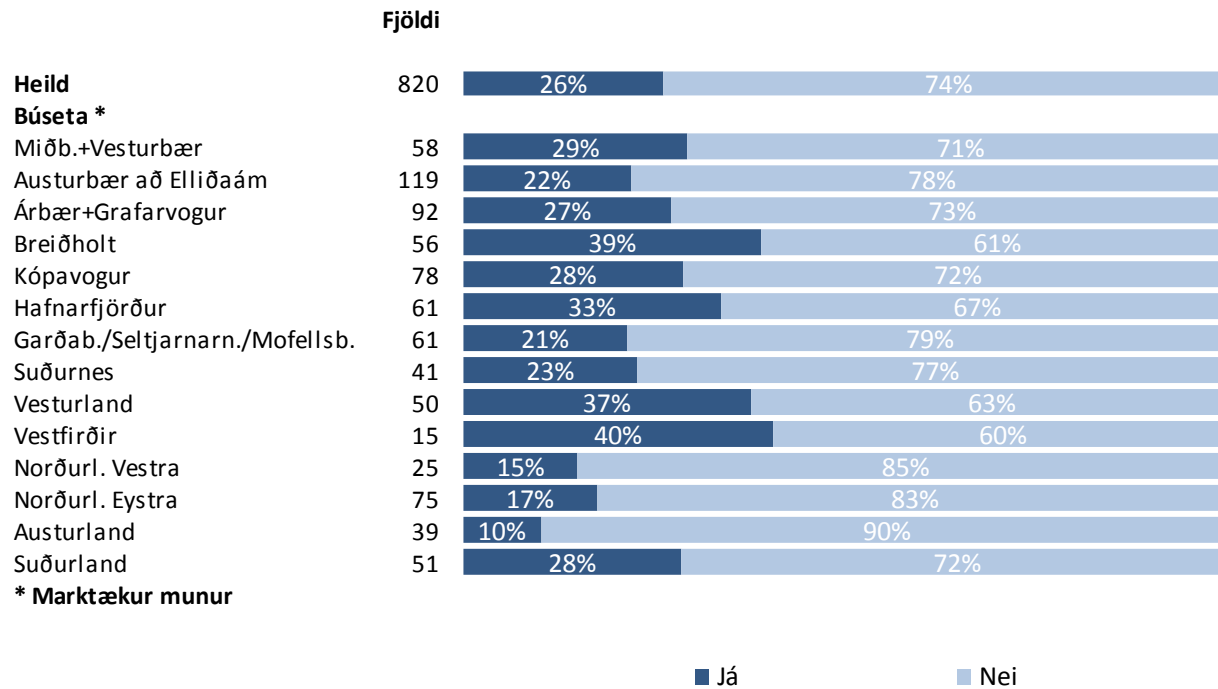

Húsnæði eftir búsetu

■ Eigin húsnæði ■ Leiguhúsnæði ■ Annað

Er slökkvitæki á þínu heimili?

Hversu margir uppsettir reykskynjarar eru á heimilinu?

* Marktækur munur á meðaltölum

■ Enginn ■ Einn ■ Tveir ■ Þrír ■ Fjórir eða fleiri

Er til óuppsettur reykskynjari á heimili þínu?

* Marktækur munur

Hefur verið gerð neyðaráætlun til að bregðast við ef eldur kæmi upp á heimili þínu?