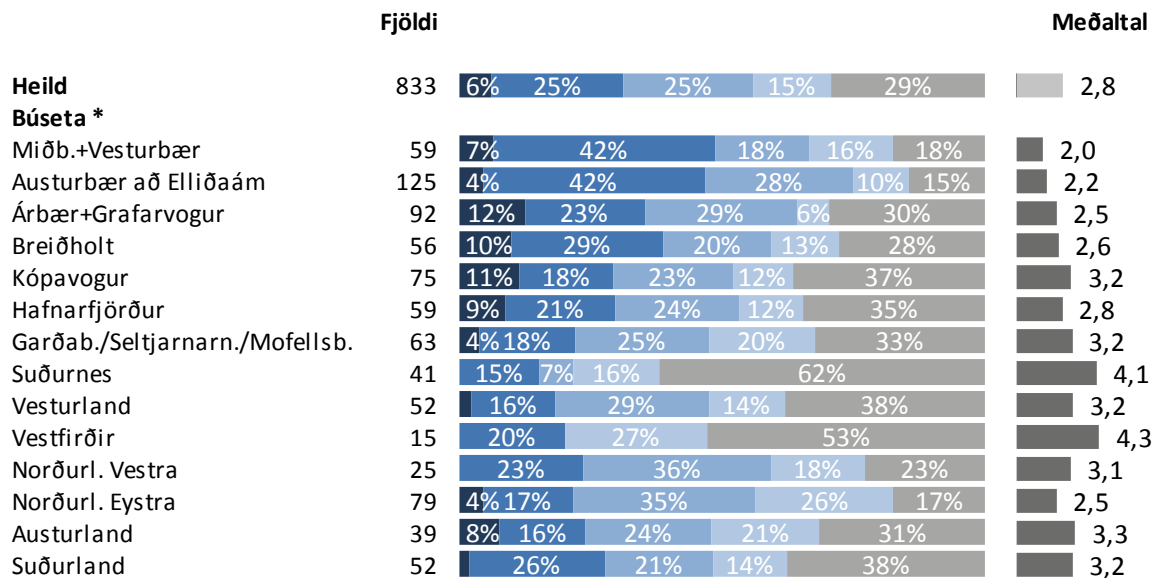

Húsnæði eftir búsetu

■ Eigin húsnæði ■ Leiguhúsnæði ■ Annað

Er slökkvitæki á þínu heimili?

Hversu margir uppsettir reykskynjarar eru á heimilinu?

* Marktækur munur á meðaltölum

■ Enginn ■ Einn ■ Tveir ■ Þrír ■ Fjórir eða fleiri

Er til óuppsettur reykskynjari á heimili þínu?

* Marktækur munur

Hefur verið gerð neyðaráætlun til að bregðast við ef eldur kæmi upp á heimili þínu?